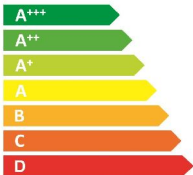

ENERG

енергия · ενέργεια

Y

IA

IE

IA

beko

WTB820E1W

A+++

ENERGIA · ЕНЕРГИЯ · ΕΝΕΡΓΕΙΑ
ENERGIJA · ENERGY · ENERGIE
ENERGI

195

kWh/annum

10559

L/annum

8,0

kg