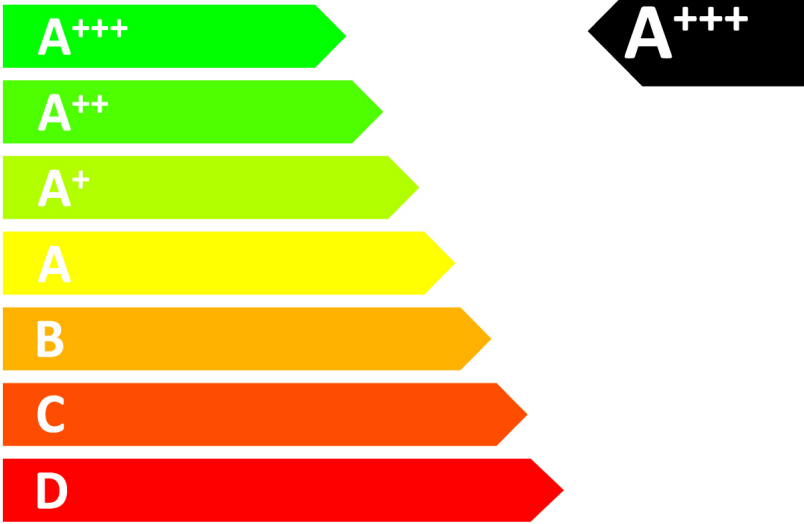

**ENERG**  
енергия · ενέργεια

**beko**

WY85242W

ENERGIA · ЕНЕРГИЯ · ΕΝΕΡΓΕΙΑ  
ENERGIJA · ENERGY · ENERGIE  
ENERGI

**192**  
kWh/annum

**9900**  
L/annum

**8,0**  
kg

A B C D E F G