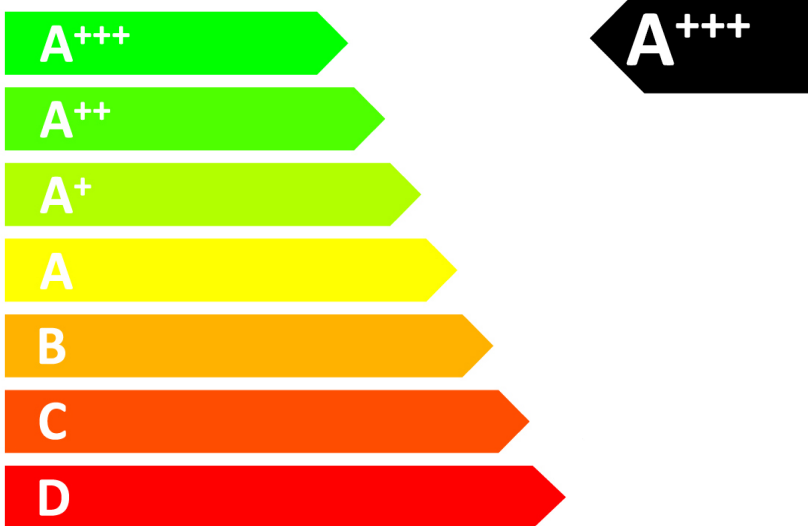

ENERG Y IJA
 енергия · ενέργεια IE IA

beko

WR852421B

ENERGIA · ЕНЕРГИЯ · ΕΝΕΡΓΕΙΑ
 ENERGIJA · ENERGY · ENERGIE
 ENERGI

192
 kWh/annum

9900
 L/annum

8,0
 kg

A B C D E F G