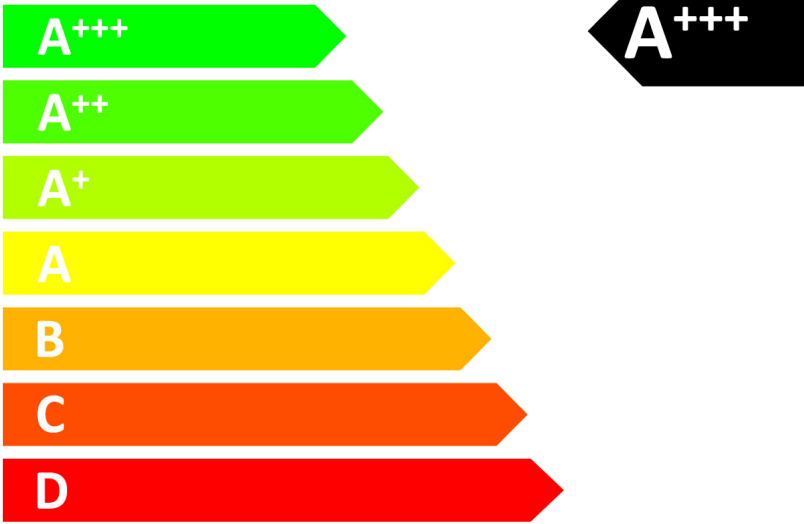

ENERG
енергия · ενέργεια

beko

WX943440G

194
kWh/annum

ENERGIA · ЕНЕРГИЯ · ΕΝΕΡΓΕΙΑ
ENERGIJA · ENERGY · ENERGIE
ENERGI

10780
L/annum

9,0
kg

A B C D E F G