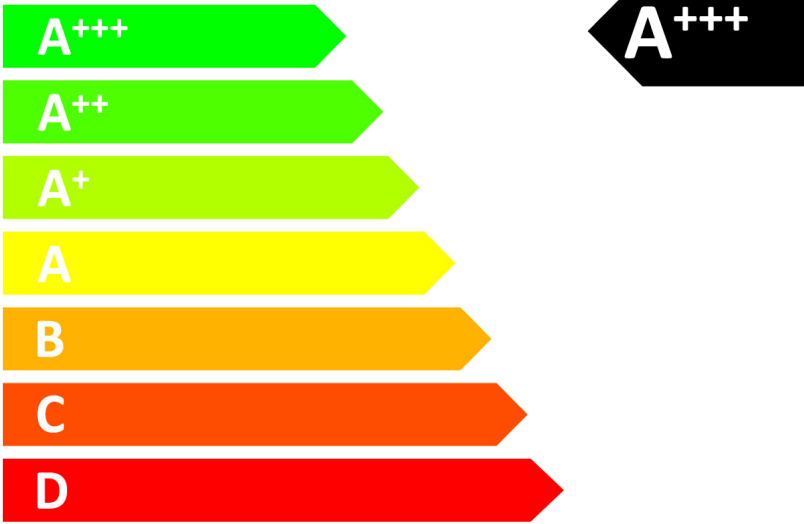

**ENERG**  
енергия · ενέργεια

**beko**

WY74242W

ENERGIA · ЕНЕРГИЯ · ΕΝΕΡΓΕΙΑ  
ENERGIJA · ENERGY · ENERGIE  
ENERGI

**171**  
kWh/annum

**10560**  
L/annum

**7,0**  
kg

A B C D E F G

**60** dB

**77** dB

2010/1061