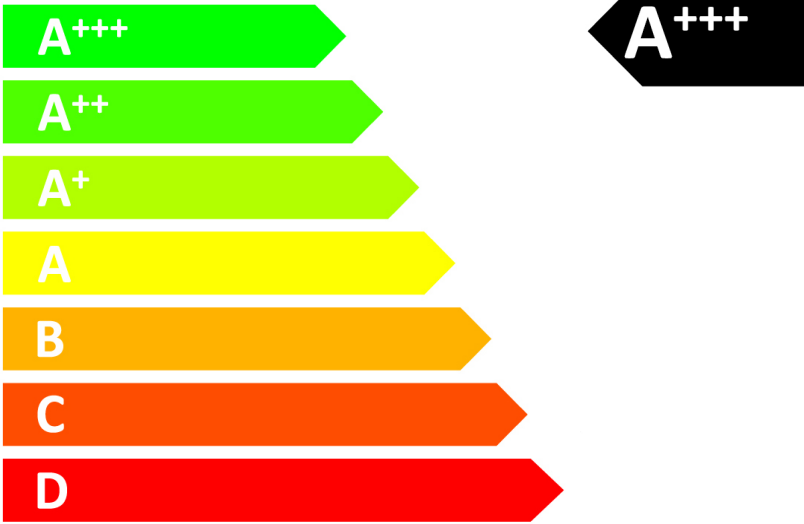

**ENERG** Y IJA  
 енергия · ενέργεια IE IA

**beko**

WMC1471W

**171**  
 kWh/annum

ENERGIA · ЕНЕРГИЯ · ΕΝΕΡΓΕΙΑ  
 ENERGIJA · ENERGY · ENERGIE  
 ENERGI

**10560**  
 L/annum

**7,0**  
 kg

A B C D E F G

**60** dB

**77** dB

2010/1061