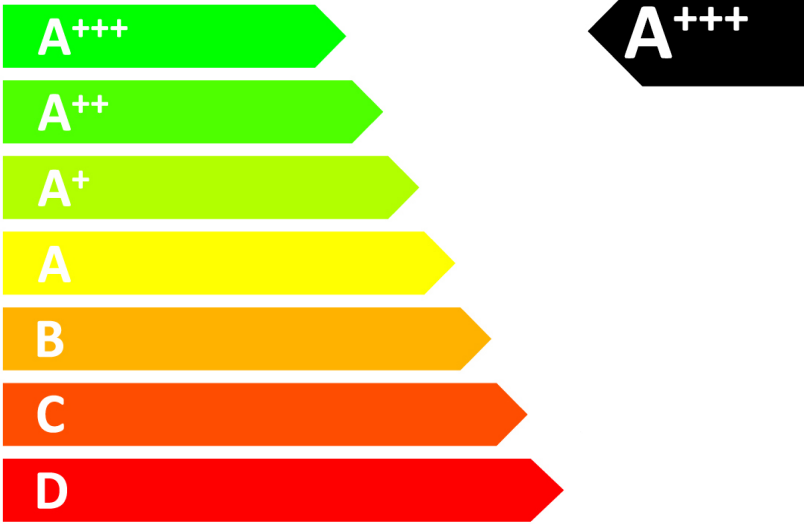

**ENERG** Y IJA  
 енергия · ενέργεια IE IA

**beko**

WMB71543W

**173**  
 kWh/annum

ENERGIA · ЕНЕРГИЯ · ΕΝΕΡΓΕΙΑ  
 ENERGIJA · ENERGY · ENERGIE  
 ENERGI

 <b>9460</b> L/annum	 <b>7,0</b> kg	 A B C D E F G	 <b>56</b> dB
			 <b>78</b> dB