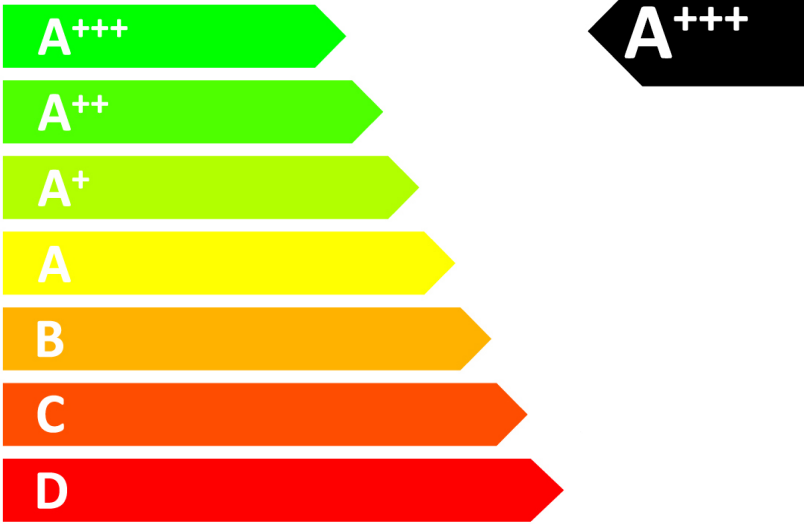

**ENERG** Y IJA  
 енергия · ενέργεια IE IA

**beko**

**WMB71543B**

**173**  
 kWh/annum

ENERGIA · ЕНЕРГИЯ · ΕΝΕΡΓΕΙΑ  
 ENERGIJA · ENERGY · ENERGIE  
 ENERGI

**9460**  
 L/annum

**7,0**  
 kg

A B C D E F G