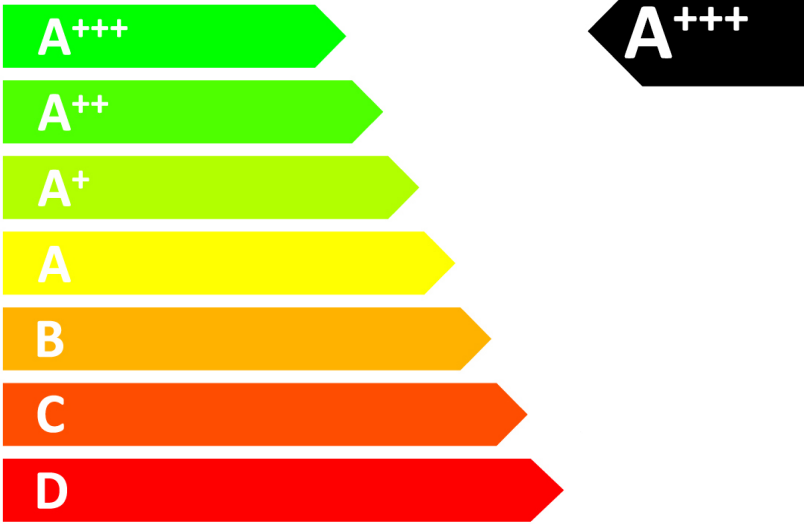

**ENERG** Y IJA  
 енергия · ενέργεια IE IA

**beko**

**WMB71233S**

**171**  
 kWh/annum

ENERGIA · ЕНЕРГИЯ · ΕΝΕΡΓΕΙΑ  
 ENERGIJA · ENERGY · ENERGIE  
 ENERGI

**10560**  
 L/annum

**7,0**  
 kg

A B C D E F G

**62** dB

**77** dB

2010/1061