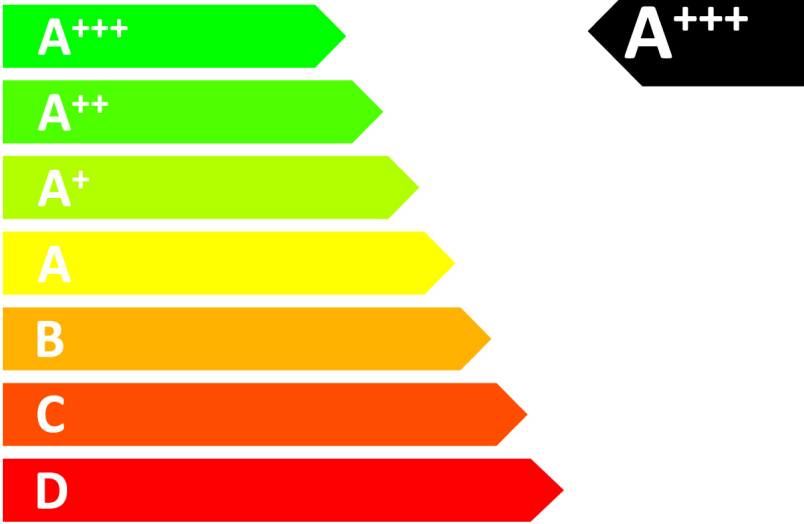

ENERG

енергия · ενέργεια

beko

WMB71233B

171
kWh/annum

ENERGIA · ЕНЕРГИЯ · ΕΝΕΡΓΕΙΑ
ENERGIJA · ENERGY · ENERGIE
ENERGI

10560
L/annum

7,0
kg