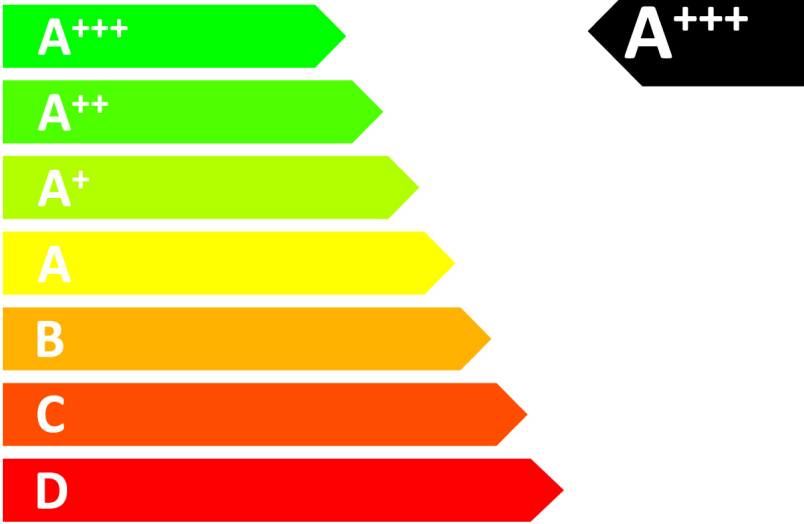

ENERG

енергия · ενέργεια

beko

WMB71233B

ENERGIA · ЕНЕРГИЯ · ΕΝΕΡΓΕΙΑ
ENERGIJA · ENERGY · ENERGIE
ENERGI

171
kWh/annum

10560
L/annum

7,0
kg