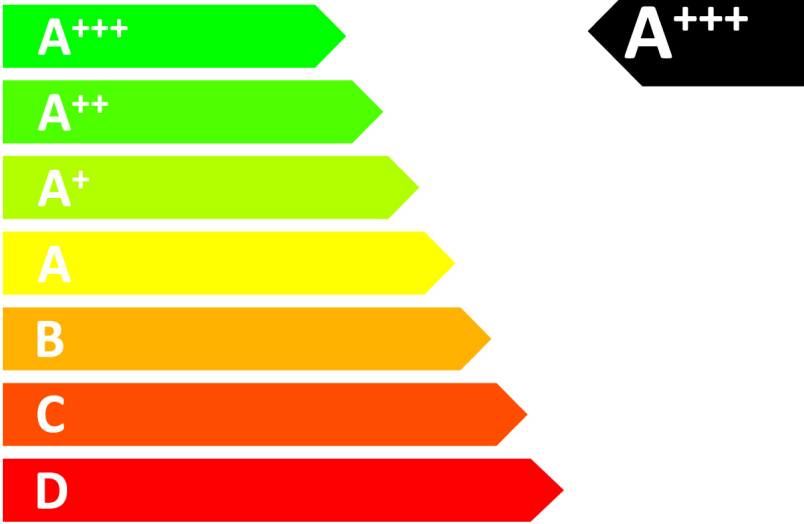

ENERG

енергия · ενεργεια

beko

WM84125W

192
kWh/annum

ENERGIA · ЕНЕРГИЯ · ΕΝΕΡΓΕΙΑ
ENERGIJA · ENERGY · ENERGIE
ENERGI

11000
L/annum

8,0
kg