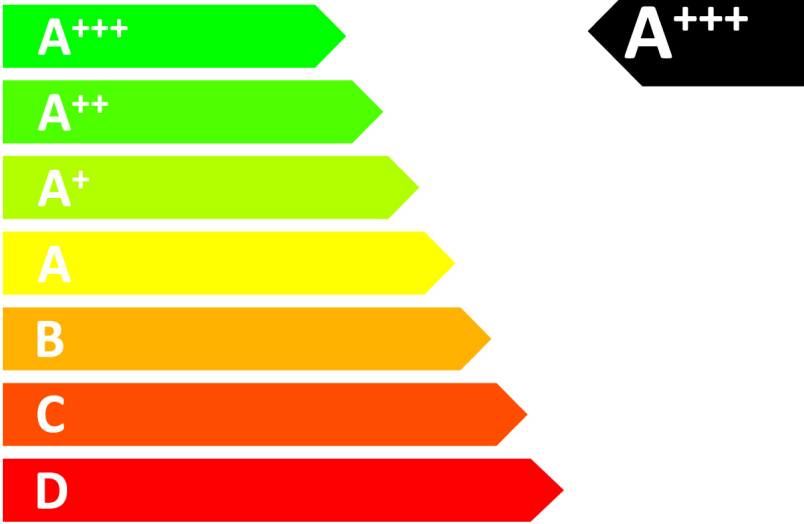

**ENERG**

енергия · ενέργεια

**beko**

**WM74125W**

**171**  
kWh/annum

ENERGIA · ЕНЕРГИЯ · ΕΝΕΡΓΕΙΑ  
ENERGIJA · ENERGY · ENERGIE  
ENERGI

**10560**  
L/annum

**7,0**  
kg