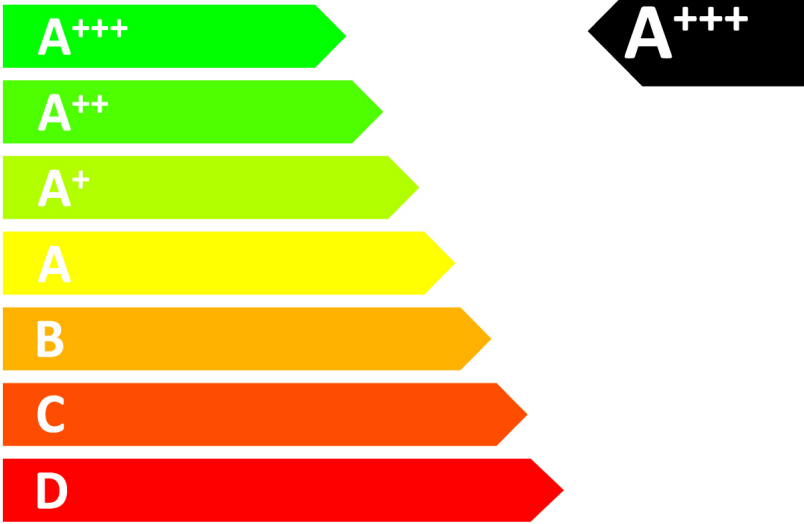

ENERG
енергия · ενέργεια

beko

WM7023W

173
kWh/annum

ENERGIA · ЕНЕРГИЯ · ΕΝΕΡΓΕΙΑ
ENERGIJA · ENERGY · ENERGIE
ENERGI

10780
L/annum

7,0
kg

A B C D E F G