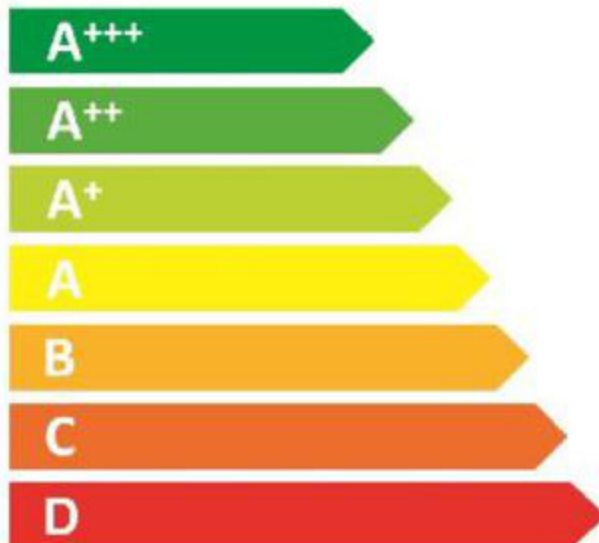

ENERGY

beko

WY84044G
7149441800

A+++

175
kWh/annum

10559
L/annum

2010/1061

kg
8.0
kg

A B C D E F G

54 dB

74 dB

ENERG

енергия · ενεργεια

Y IJA
IE IA

beko

WY84044G
7149441800

A+++

175
kWh/annum

ENERGIA · ЕНЕРГИЯ · ΕΝΕΡΓΕΙΑ
ENERGIJA · ENERGY · ENERGIE
ENERGI

10559
L/annum

2010/1061

kg
8,0
kg

A B C D E F G

54 dB