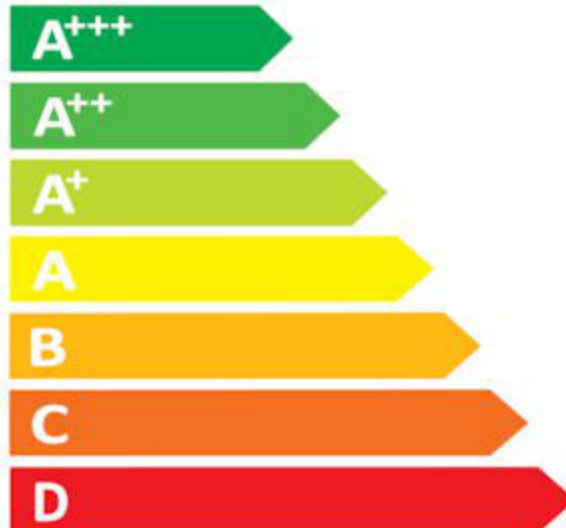

A+++

ENERGIA · ЕНЕРГИЯ · ΕΝΕΡΓΕΙΑ
ENERGIJA · ENERGY · ENERGIE
ENERGI

156
kWh/annum

10559
L/annum

8,0
kg

AB C D E F G

58 dB

76 dB

2010/1061