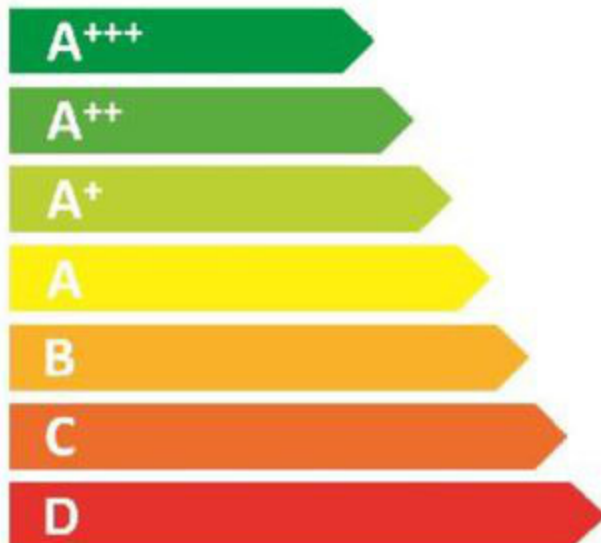

ENERGY

beko

WY74042W
7145842700

A+++

156
kWh/annum

9899
L/annum

7.0
kg

A B C D E F G

52 dB

73 dB

2010/1061

ENERG

енергия · ενεργεια

beko

WY74042W
7145842700

A+++

156
kWh/annum

ENERGIA · ЕНЕРГИЯ · ΕΝΕΡΓΕΙΑ
ENERGIJA · ENERGY · ENERGIE
ENERGI

9899
L/annum

7,0
kg

A B C D E F G

52 dB

73 dB

2010/1061