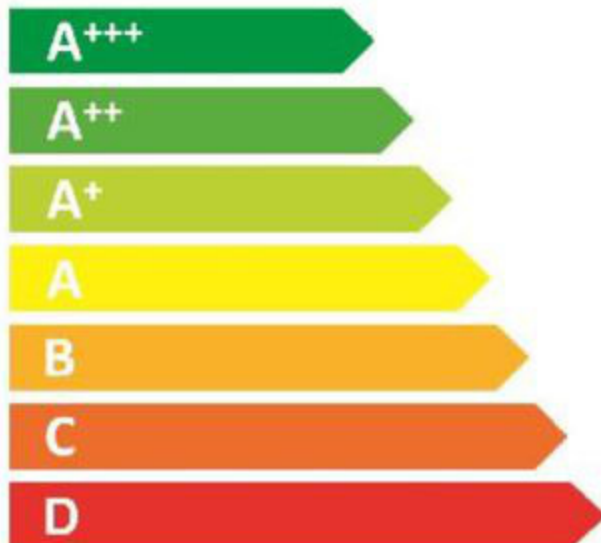

ENERGY

beko

WY124PT44MW

A+++

253
kWh/annum

13199
L/annum

12.0
kg

A B C D E F G

58 dB

77 dB

2010/1061

ENERG

енергия · ενεργεια

Y IJA
IE IA

beko

WY124PT44MW

A+++

253
kWh/annum

ENERGIA · ЕНЕРГИЯ · ΕΝΕΡΓΕΙΑ
ENERGIJA · ENERGY · ENERGIE
ENERGI

13199
L/annum

12,0
kg

A B C D E F G

58 dB

77 dB