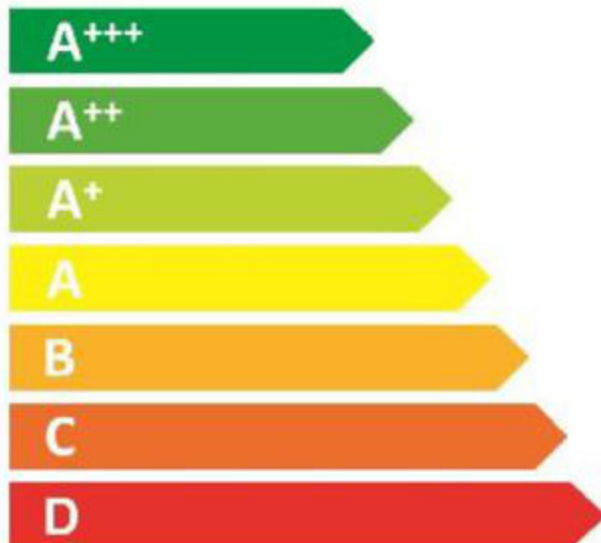

ENERGY

beko

WTG641M3B
7165241300

A+++

152
kWh/annum

8799
L/annum

6.0
kg

A B C D E F G

54 dB

76 dB

2010/1061

ENERG

енергия · ενεργεια

beko

WTG641M3B
7165241300

A+++

152
kWh/annum

ENERGIA · ЕНЕРГИЯ · ΕΝΕΡΓΕΙΑ
ENERGIJA · ENERGY · ENERGIE
ENERGI

8799
L/annum

6,0
kg

A B C D E F G

54 dB

76 dB

2010/1061