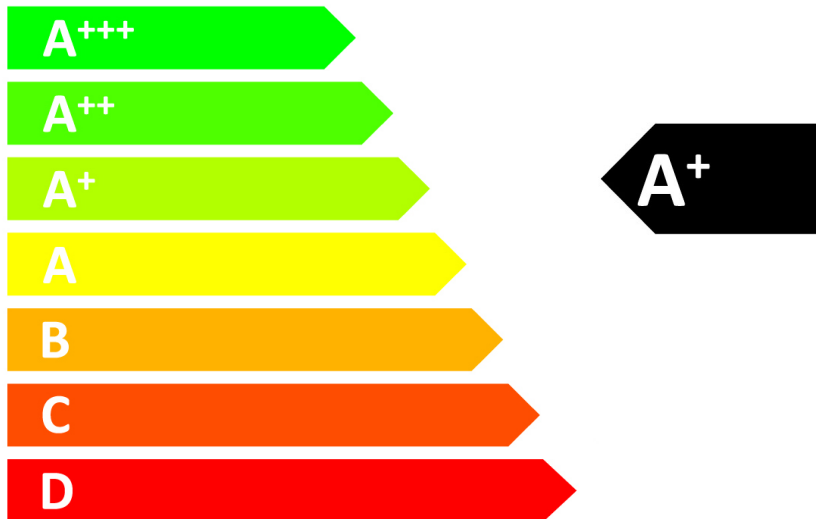

ENERG

енергия · ενεργεια

BEKO

WMP652W

ENERGIA · ЕНЕРГИЯ · ΕΝΕΡΓΕΙΑ
ENERGIJA · ENERGY · ENERGIE
ENERGI

182

kWh/annum

8800
L/annum