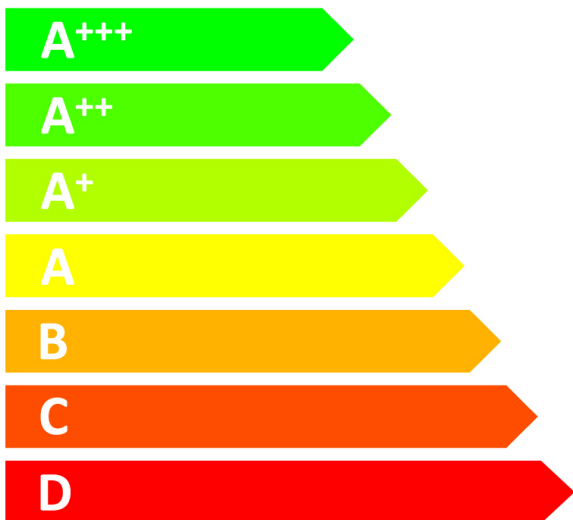

ENERG

енергия · ενεργεια

Y

IJA

IE

IA

BEKO

WMB91242LB

A++

ENERGIA · ЕНЕРГИЯ · ΕΝΕΡΓΕΙΑ
ENERGIJA · ENERGY · ENERGIE
ENERGI

242

kWh/annum

11660
L/annum

2010/1061

9,0
kg

A B C D E F G