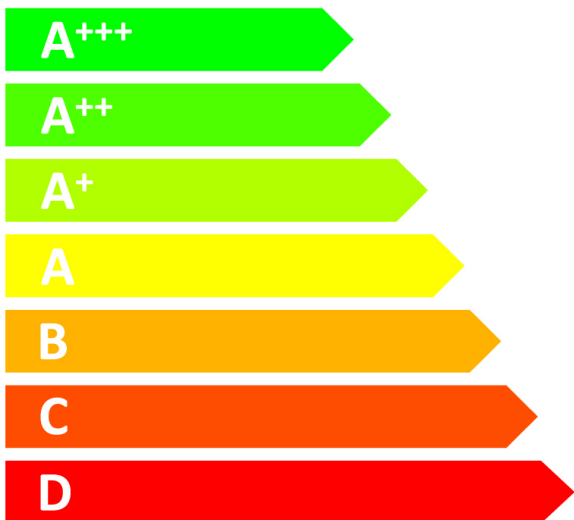

ENERG

енергия · ενεργεια

Y

IJA

IE

IA

BEKO

WMB71642W

A++

ENERGIA · ЕНЕРГИЯ · ΕΝΕΡΓΕΙΑ
ENERGIJA · ENERGY · ENERGIE
ENERGI

194

kWh/annum

9020
L/annum

7,0
kg

A B C D E F G

57 dB