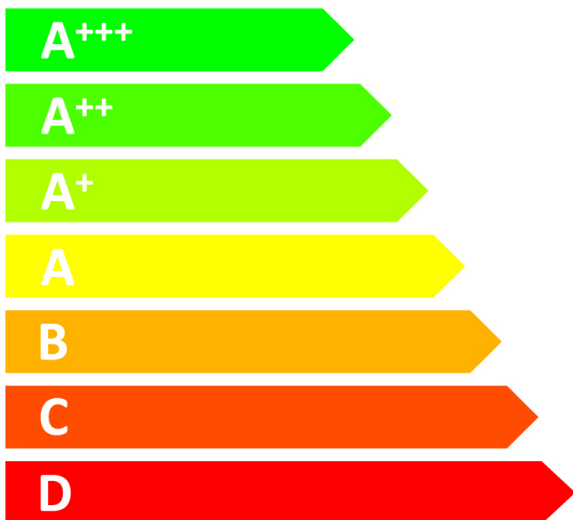

ENERG

енергия · ενεργεια

Y

IJA

IE

IA

BEKO

WMB71442W

A++

ENERGIA · ЕНЕРГИЯ · ΕΝΕΡΓΕΙΑ
ENERGIJA · ENERGY · ENERGIE
ENERGI

194

kWh/annum

9020
L/annum

2010/1061

7,0
kg

A B C D E F G