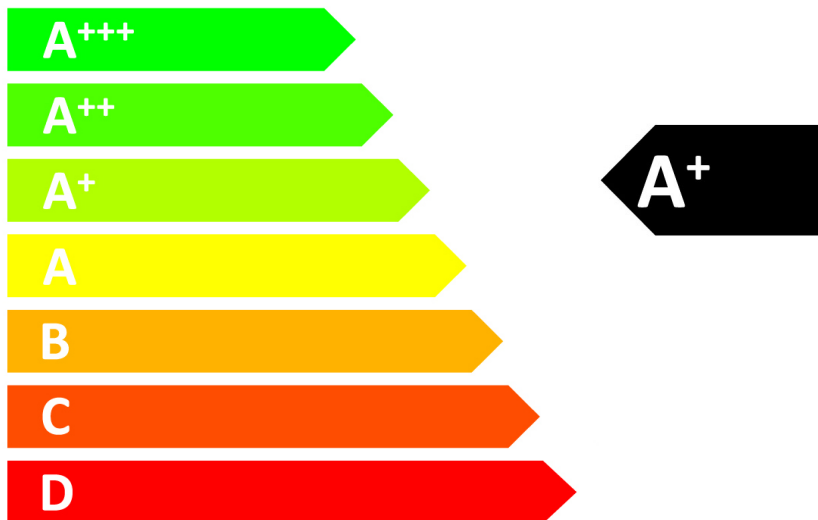

ENERG

енергия · ενεργεια

Y

IJA

IE

IA

BEKO

WMB71231W

ENERGIA · ЕНЕРГИЯ · ΕΝΕΡΓΕΙΑ
ENERGIJA · ENERGY · ENERGIE
ENERGI

210

kWh/annum

9020
L/annum

2010/1061

7,0
kg

A B C D E F G

56 dB