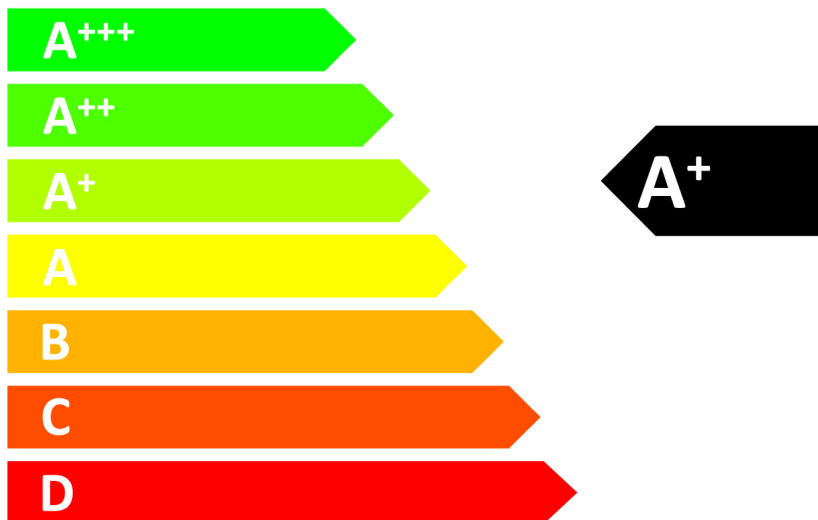

ENERG

енергия · ενεργεια

Y

IJA

IE

IA

BEKO

WMB61431W

ENERGIA · ЕНЕРГИЯ · ΕΝΕΡΓΕΙΑ
 ENERGIJA · ENERGY · ENERGIE
 ENERGI

194
 kWh/annum

8800
 L/annum

6,0
 kg

A B C D E F G

58 dB

74 dB

2010/1061