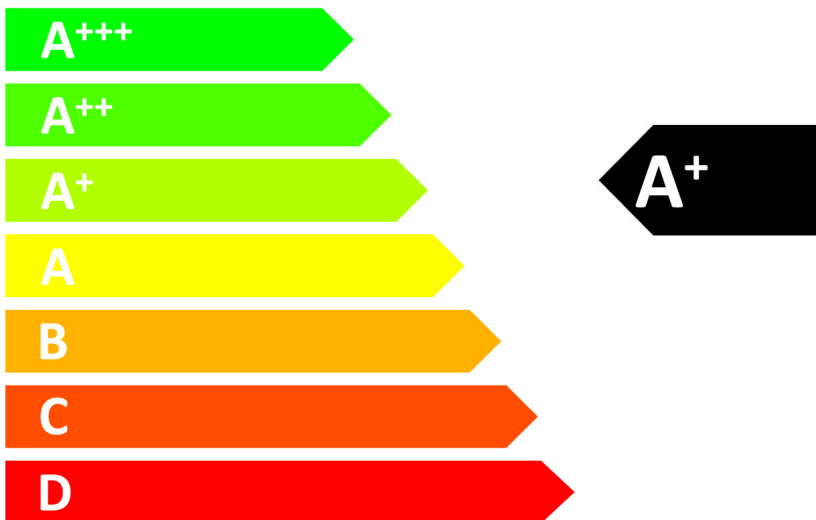

ENERG

енергия · ενεργεια

Y

IJA

IE

IA

BEKO

WMB61221W