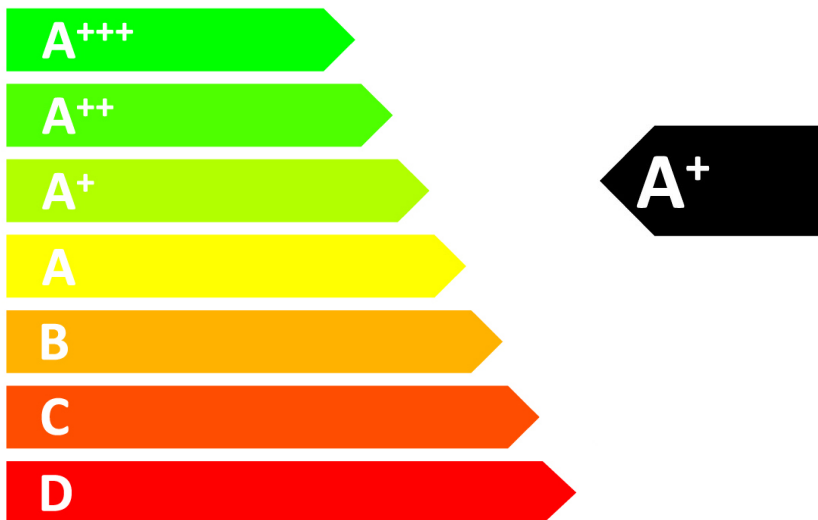

ENERG

енергия · ενεργεια

Y

IJA

IE

IA

BEKO

WMB61221S

ENERGIA · ЕНЕРГИЯ · ΕΝΕΡΓΕΙΑ
ENERGIJA · ENERGY · ENERGIE
ENERGI

194

kWh/annum

8800
L/annum

6,0
kg

A B C D E F G

59 dB

72 dB