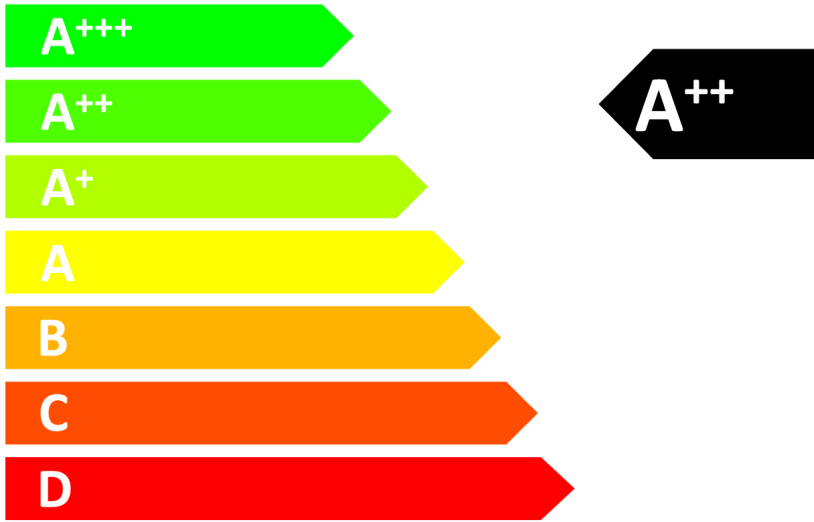

ENERG

енергия · ενεργεια

BEKO

WM95145LW

ENERGIA · ЕНЕРГИЯ · ΕΝΕΡΓΕΙΑ
ENERGIJA · ENERGY · ENERGIE
ENERGI

242

kWh/annum

12760
L/annum