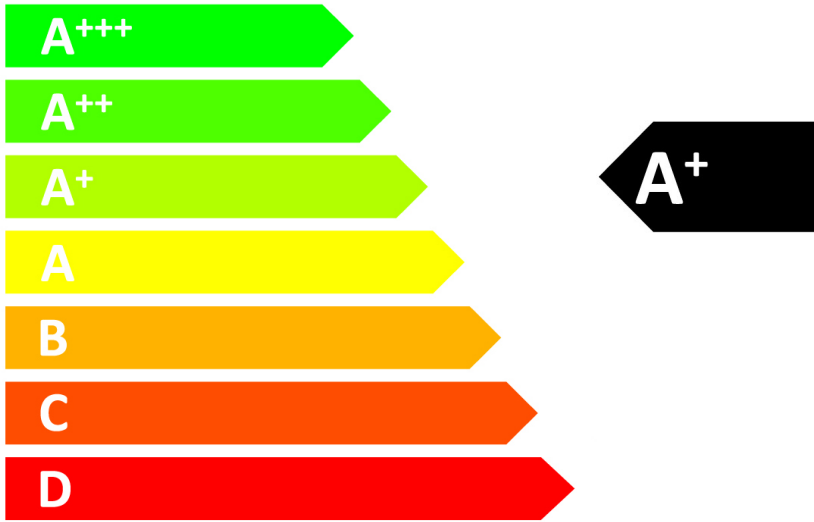

ENERG
енергия · ενεργεια

BEKO

WM85135LW

ENERGIA · ЕНЕРГИЯ · ΕΝΕΡΓΕΙΑ
ENERGIJA · ENERGY · ENERGIE
ENERGI

248
kWh/annum

11000
L/annum

8,0
kg

A B C D E F G