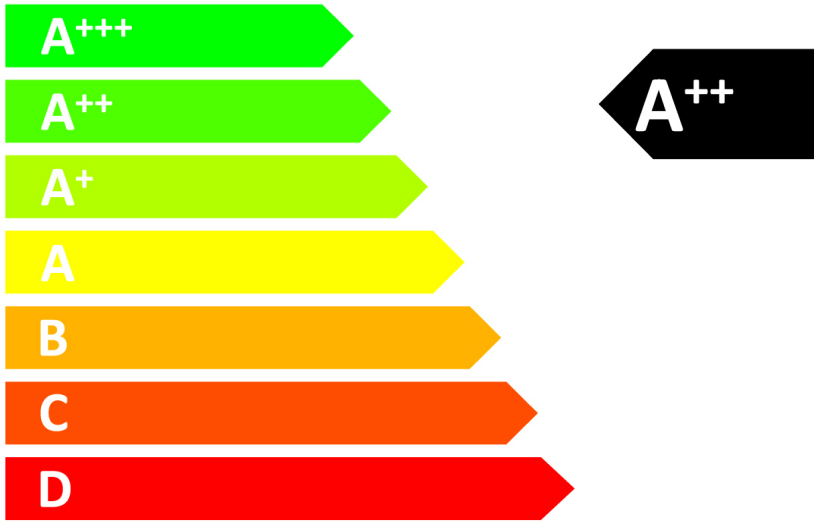

ENERG
енергия · ενεργεια

BEKO

WM74155LW

ENERGIA · ЕНЕРГИЯ · ΕΝΕΡΓΕΙΑ
ENERGIJA · ENERGY · ENERGIE
ENERGI

194
kWh/annum

9020
L/annum
2010/1061

7,0
kg

A B C D E F G