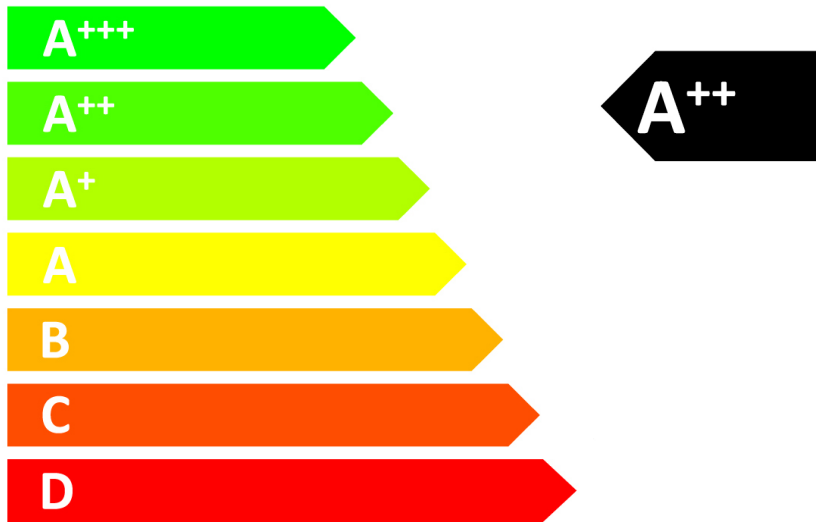

ENERG

енергия · ενεργεια

BEKO

WM74135W

ENERGIA · ЕНЕРГИЯ · ΕΝΕΡΓΕΙΑ
ENERGIJA · ENERGY · ENERGIE
ENERGI

194

kWh/annum

9020
L/annum

7,0
kg

A B C D E F G

57 dB

74 dB

2010/1061