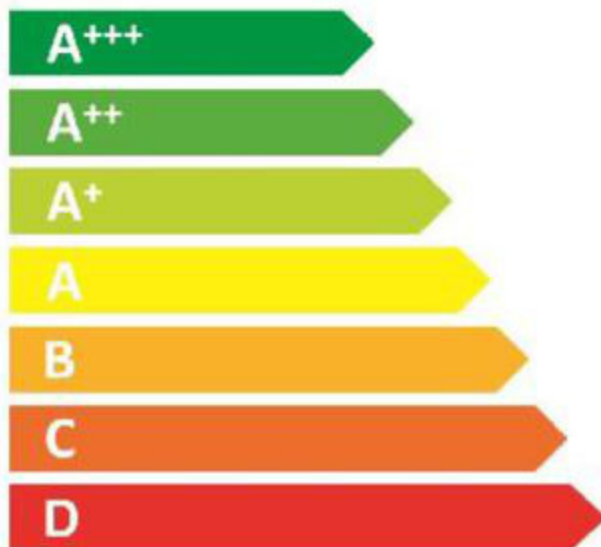

ENERGY

beko

WIY72545

A+++

173
kWh/annum

9899
L/annum

kg
7.0
kg

A B C D E F G

56 dB

73 dB

2010/1061

ENERG

енергия · ενεργεια

beko

WIY72545

A+++