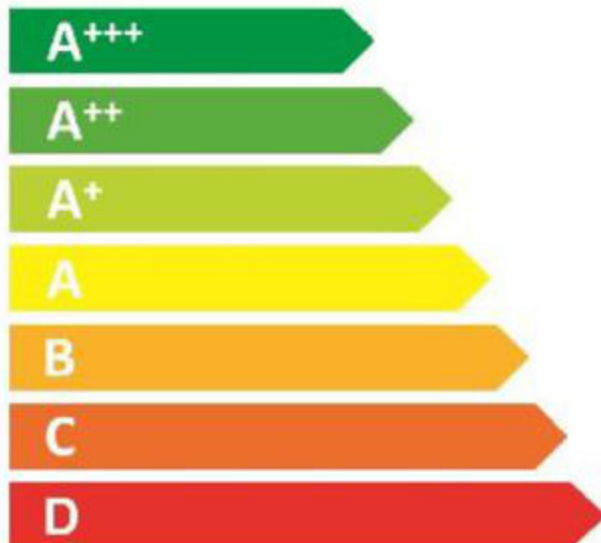

ENERGY

**beko**

WIR86540F1

**A+++**

**175**  
kWh/annum

**10559**  
L/annum

**8.0**  
kg

A B C D E F G

**51** dB

**72** dB

2010/1061

ENERG

енергия · ενεργεια

**beko**

WIR86540F1

**A+++**