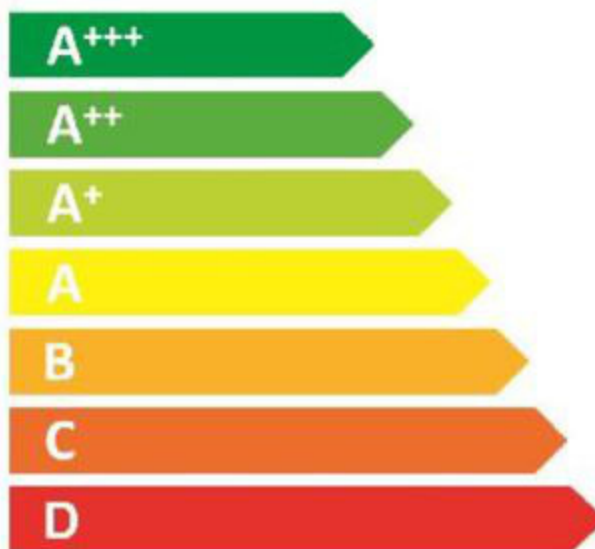

ENERGY

beko

WIR76540F1

A+++

156
kWh/annum

9899
L/annum

7.0
kg

A B C D E F G

50 dB

72 dB

2010/1061

ENERG

енергия · ενεργεια

beko

WIR76540F1

A+++