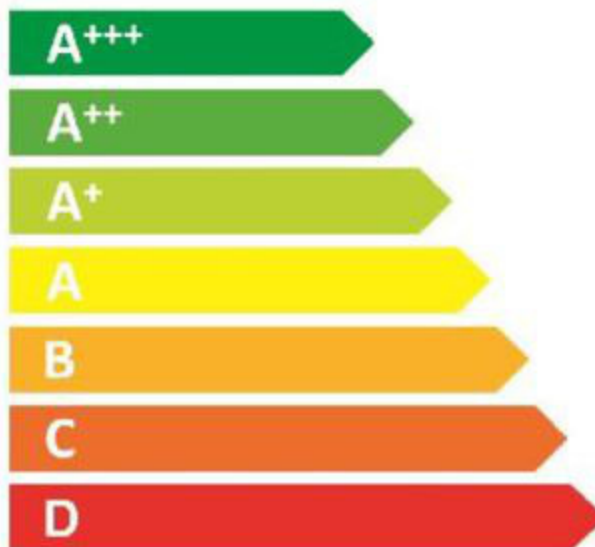

ENERGY

beko

WIR725451

A+++

173
kWh/annum

9899
L/annum

kg
7.0
kg

A B C D E F G

56 dB

73 dB

2010/1061

ENERG

енергия · ενεργεια

beko

WIR725451

A+++