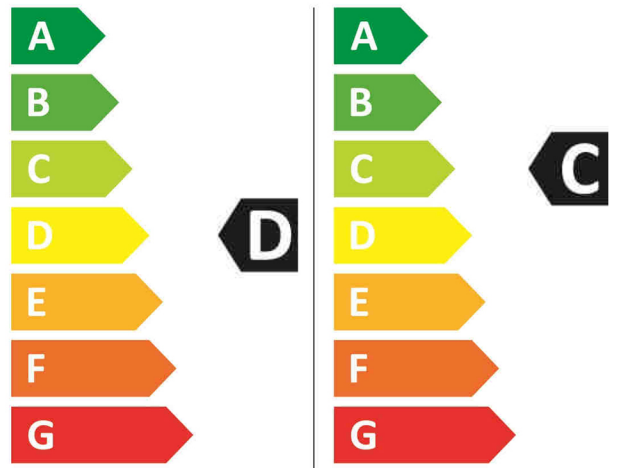

🚰 **264** kWh/100

💧 **62** kWh/100

**5.0** kg  **8.0** kg

**53** L  **40** L

**7:55**  **3:38**

  
**ABCDEF**

 **73 dB**  
**ABCD**

🚰 **264** kWh/100

💧 **62** kWh/100

**5,0** kg  **8,0** kg

**53** L  **40** L

**7:55**  **3:38**

  
**ABCDEF**

 **73 dB**  
**ABCD**