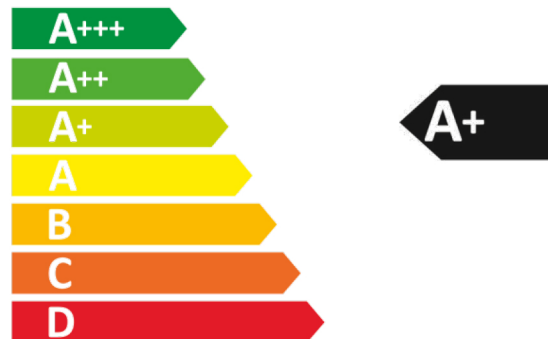

ENERG

енергия · ενέργεια

Blomberg

ROEN9222DX

7758286358

72 L

0.95 kWh/cycle*

0.69 kWh/cycle*