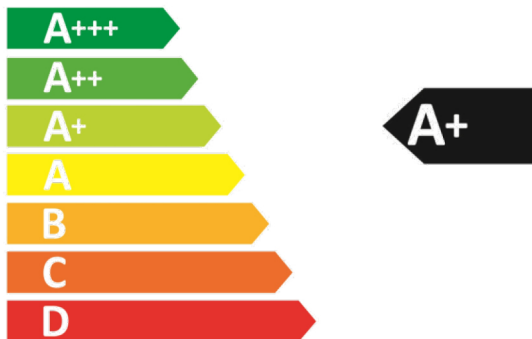

ENERGY

Blomberg

ROEN9222DX

7758286358

72 L

0.95 kWh/cycle

0.69 kWh/cycle

65/2014

ENERG

енергия · ενέργεια

Blomberg

ROEN9222DX

7758286358

72 L

0.95 kWh/cycle*

0.69 kWh/cycle*