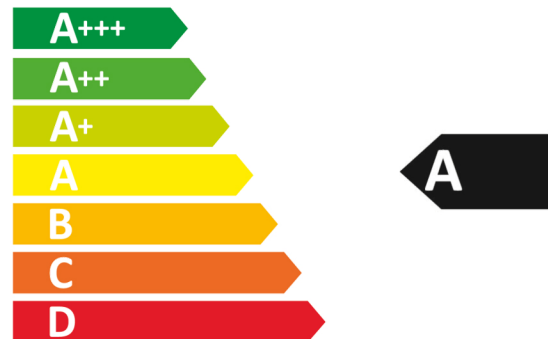

# ENERG

енергия · ενέργεια

**Blomberg**

**ROEN8232BP**

7729486402

**72** L

**0.99** kWh/cycle\*

**0.81** kWh/cycle\*