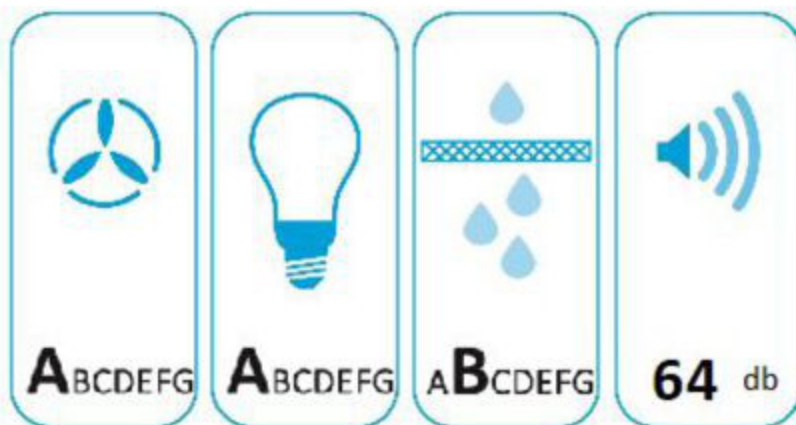

# ENERG

енергия · ενεργεια

LEISURE

PCWB9752BP

7757184319

**26.3**  
kWh/annum

65/2014

185731061 / AA K 60x120 mm