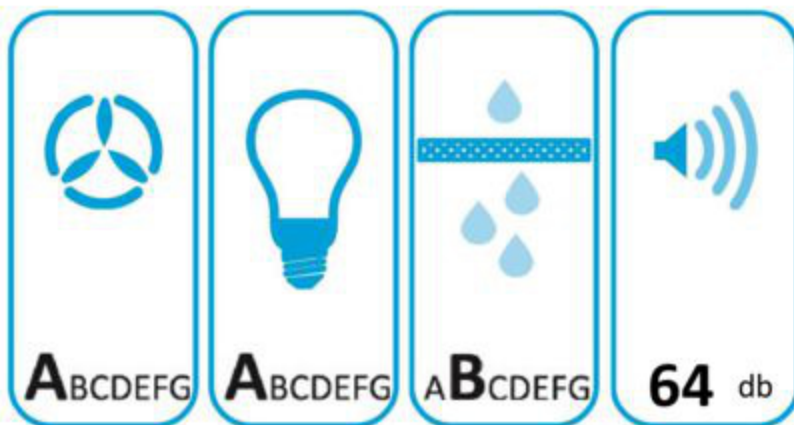

# ENERGY

LEISURE

PCWB9752BP

7757184319

**24.6**  
kWh/annum

65/2014

185731173 / AA K 60x120 mm