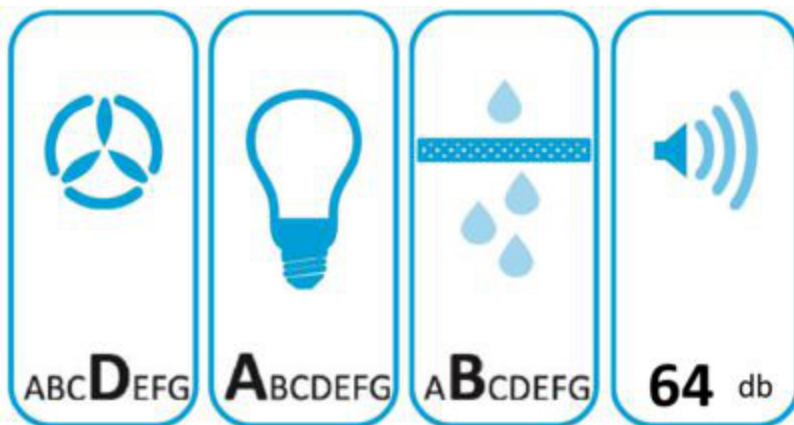

# ENERGY

LEISURE

PCWB6752XBP

7757184322

**80.7**  
kWh/annum

65/2014

185731175 / AA    K 60x120 mm