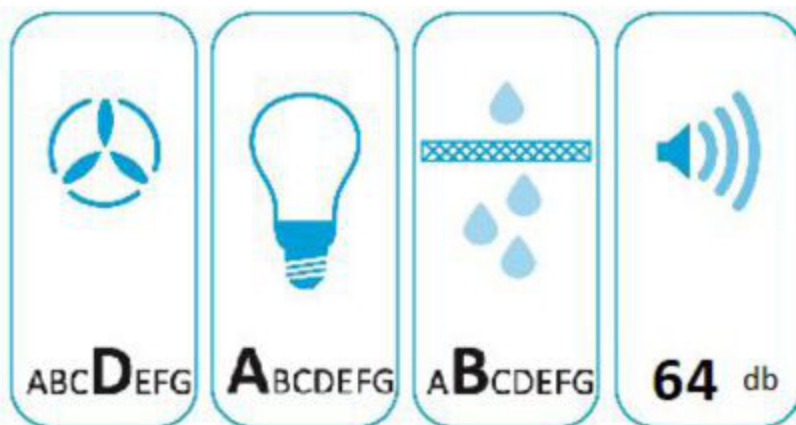

# ENERG

енергия · ενεργεια

LEISURE

PCWB6752XBP

7757184322

**83.8**  
kWh/annum

65/2014

185731062 / AA    K 60x120 mm