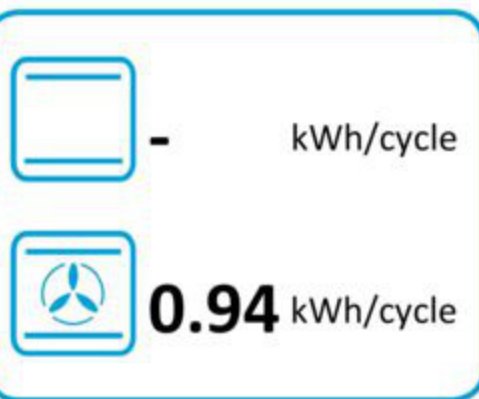

ENERGY

FLAVEL

MLN9CRK
7727786330

65/2014

285305458 / AA K 85x170 mm

ENERG

Y IJA
енергия · ενεργεια
IE IA

FLAVEL

MLN9CRK