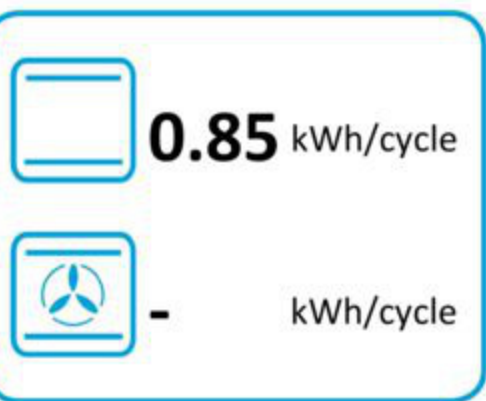

ENERGY

FLAVEL

MLN10FRK
7719986359

65/2014

285374724 / AA K 85x170 mm

ENERG

Y IJA
енергия · ενεργεια
IE IA

FLAVEL

MLN10FRK