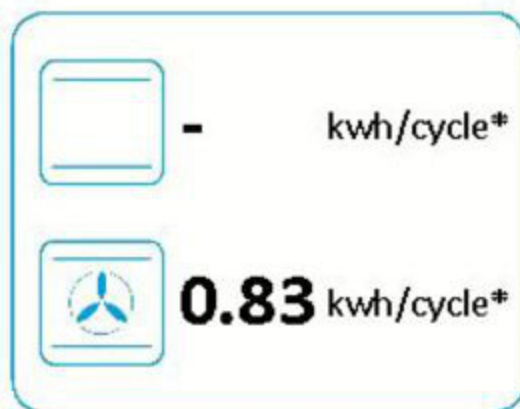

* цикл . cyklus . portion . zyklus . Πρόγραμμα . ciclo . tsükkel . ohjelma . ciklus . ciklas . dāls . ciklu . cyclus . cykl . ciclu . program . cykel

65/2014

7719986359 / 285371897 / AA K 85x170 mm