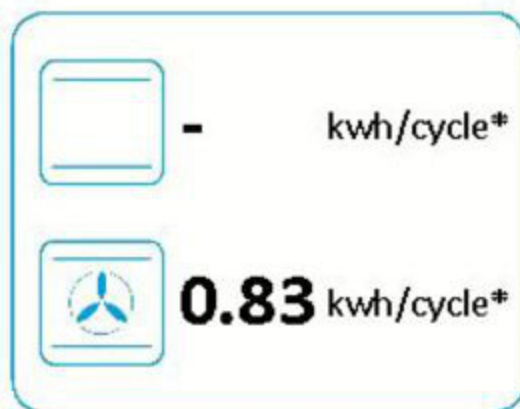

ENERGY

FLAVEL

MLN10CRK
7719986349

65/2014

ENERG

Y IJA
енергия · ενεργεια
IE IA

FLAVEL

MLN10CRK