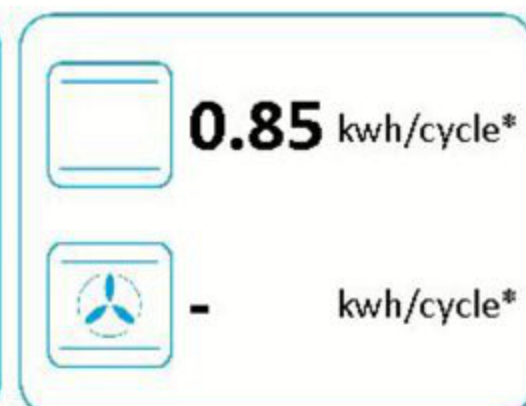

* цикл . cyklus . portion . zyklus . Πρόγραμμα . ciclo . tsükkel . ohjelma . ciklus . ciklas . cikls . ciklu . cyclus . cykl . cidlu . program . cykel

65/2014

7719986349 / 285303158 / AA K 85x170 mm