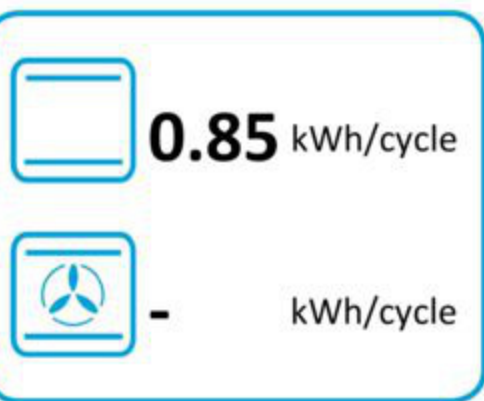

ENERGY

FLAVEL

MLN10CRK
7719986349

65/2014

ENERG

Y IJA
енергия · ενεργεια
IE IA

FLAVEL

MLN10CRK