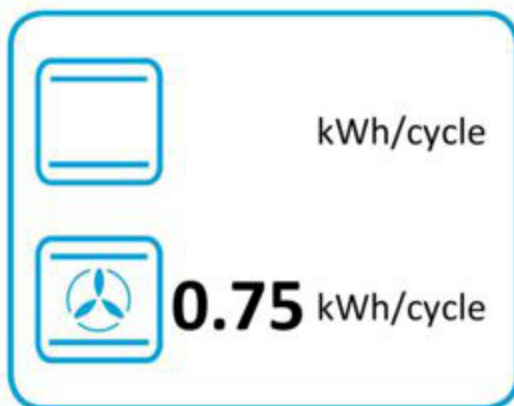

ENERGY

FLAVEL

MLN10CRK
7719986349

65/2014

285374659 / AA K 85x170 mm

ENERG

енергия · ενεργεια

FLAVEL