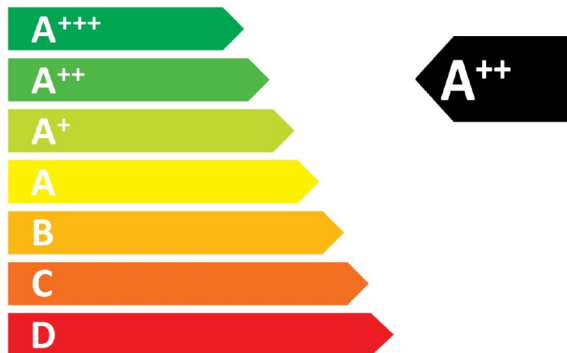

ENERGIA · ЕНЕРГИЯ · ENERGIEIA
ENERGIJA · ENERGY · ENERGIE
ENERGI

259

kWh/annum