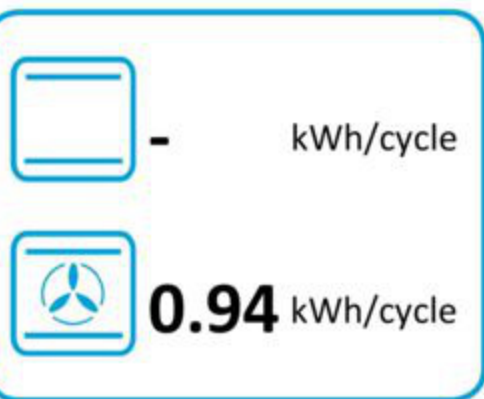

ENERGY

beko

KDVI90K
7727786358

65/2014

285305470 / AA K 85x170 mm

ENERG

Y IJA
енергия · ενεργεια IE IA

beko

KDVI90K