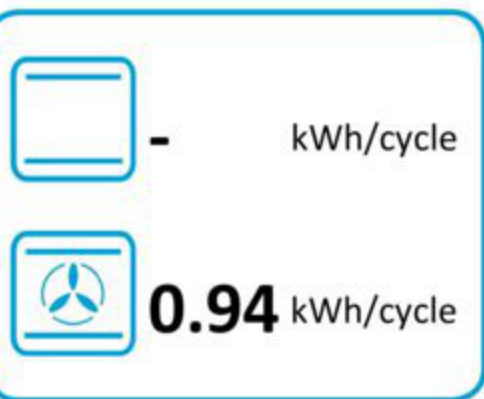

ENERGY

beko

KDVF90X
7727786359

65/2014

285305468 / AA K 85x170 mm

ENERG

Y IJA
енергия · ενεργεια
IE IA

beko

KDVF90X