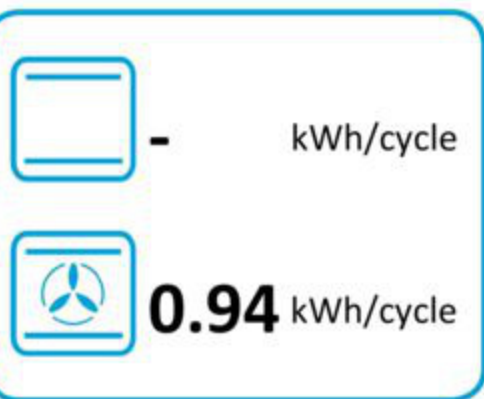

ENERGY

beko

KDVF90K
7727786375

65/2014

285305462 / AA K 85x170 mm

ENERG

Y IJA
енергия · ενεργεια IE IA

beko

KDVF90K