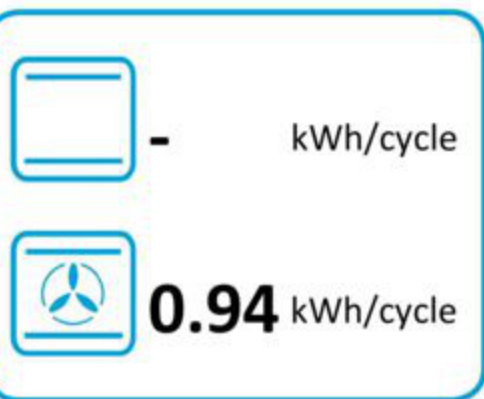

ENERGY

beko

KDVC90K
7727786379

65/2014

285305449 / AA K 85x170 mm

ENERG

енергия · ενεργεια

beko

beko

KDVC90K
7727786379

58 L

 kWh/cycle
0.76 kWh/cycle

65/2014

285305409 / AA K 85x170 mm

ENERG

енергия · ενεργεια