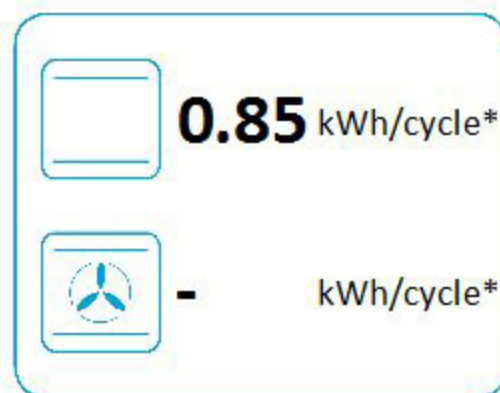

* цикл · cyklus · portion · zyklus · Πρόγραμμα · ciclo · tsükkel · ohjelma · ciklus · ciklas · cikls · čiklu · cyclus · cykl · ciclu · program · cykel

65/2014

7787486345 / 485301626 / AA K 85x170 mm