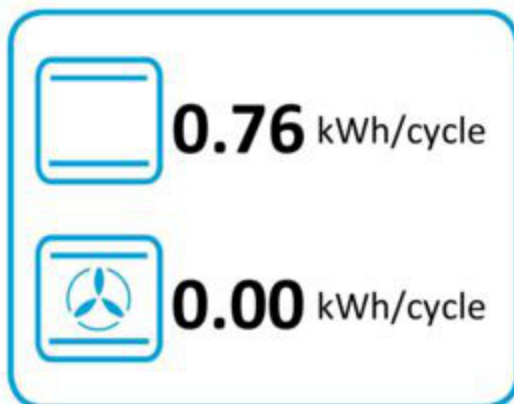

ENERGY

beko

KDC5422AS

7787486345

65/2014

485931118 / AA K 85x170 mm

ENERG

енергия · ενεργεια