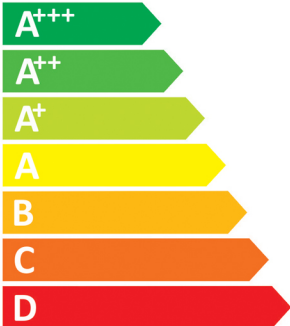

# ENERGY

**beko**

ICQFDB355

**A<sup>+</sup>**

**298**  
kWh/annum

**163** L

**91** L

**38** dB