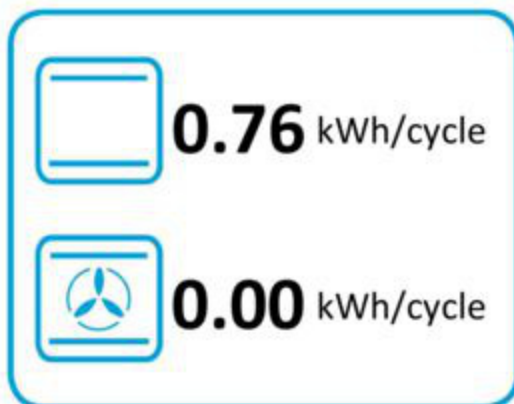

ENERGY

Blomberg

HKS900N

7787486357

65/2014

485931121 / AA K 85x170 mm

ENERG

енергия · ενεργεια